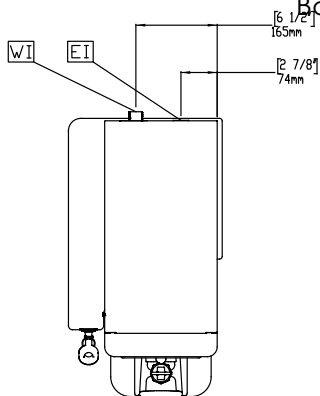

## Goedkeuring

Front aanzicht

Zij aanzicht

Boven aanzicht

#### Water

<b>Water aansluiting</b>	3/4"
--------------------------	------

#### Algemene gegevens

<b>Externe afmetingen, lengte</b>	232 mm
<b>Externe afmetingen, breedte</b>	479 mm
<b>Externe afmetingen, hoogte</b>	765 mm
<b>Gewicht, netto</b>	18 kg