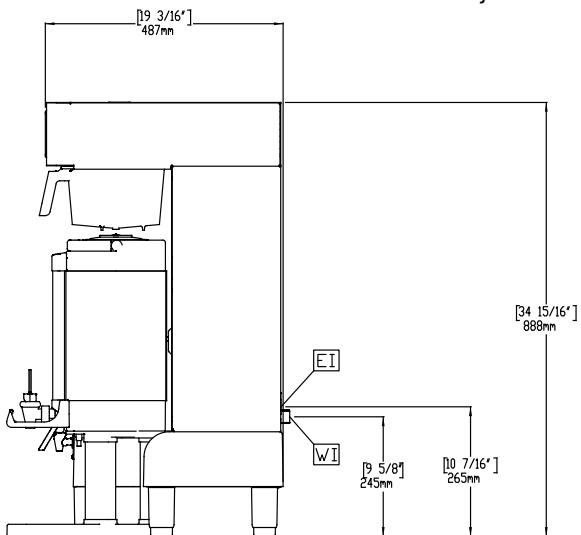

## Optionele accessoires

- 500 KOFFIEFILTERS, 35,5x15,2 cm, korfmodel, voor koffiezetapparaten met koffiesshuttles PNC 870024
- KOFFIEFILTERHOUDER, kunststof, PNC 870040  voor koffiezetapparaten met koffiesshuttles

## Goedkeuring

Front aanzicht

Zij aanzicht

Boven aanzicht

#### Water

<b>Water aansluiting</b>	3/4"
--------------------------	------

#### Algemene gegevens

<b>Externe afmetingen, lengte</b>	232 mm
<b>Externe afmetingen, breedte</b>	479 mm
<b>Externe afmetingen, hoogte</b>	765 mm
<b>Gewicht, netto</b>	18 kg