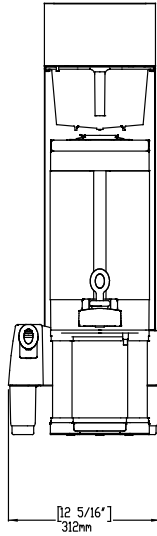

## Goedkeuring

Front aanzicht

Zij aanzicht

Boven aanzicht

#### Water

<b>Water aansluiting</b>	3/4"
--------------------------	------

#### Algemene gegevens

<b>Externe afmetingen, lengte</b>	232 mm
<b>Externe afmetingen, breedte</b>	479 mm
<b>Externe afmetingen, hoogte</b>	765 mm
<b>Gewicht, netto</b>	18 kg